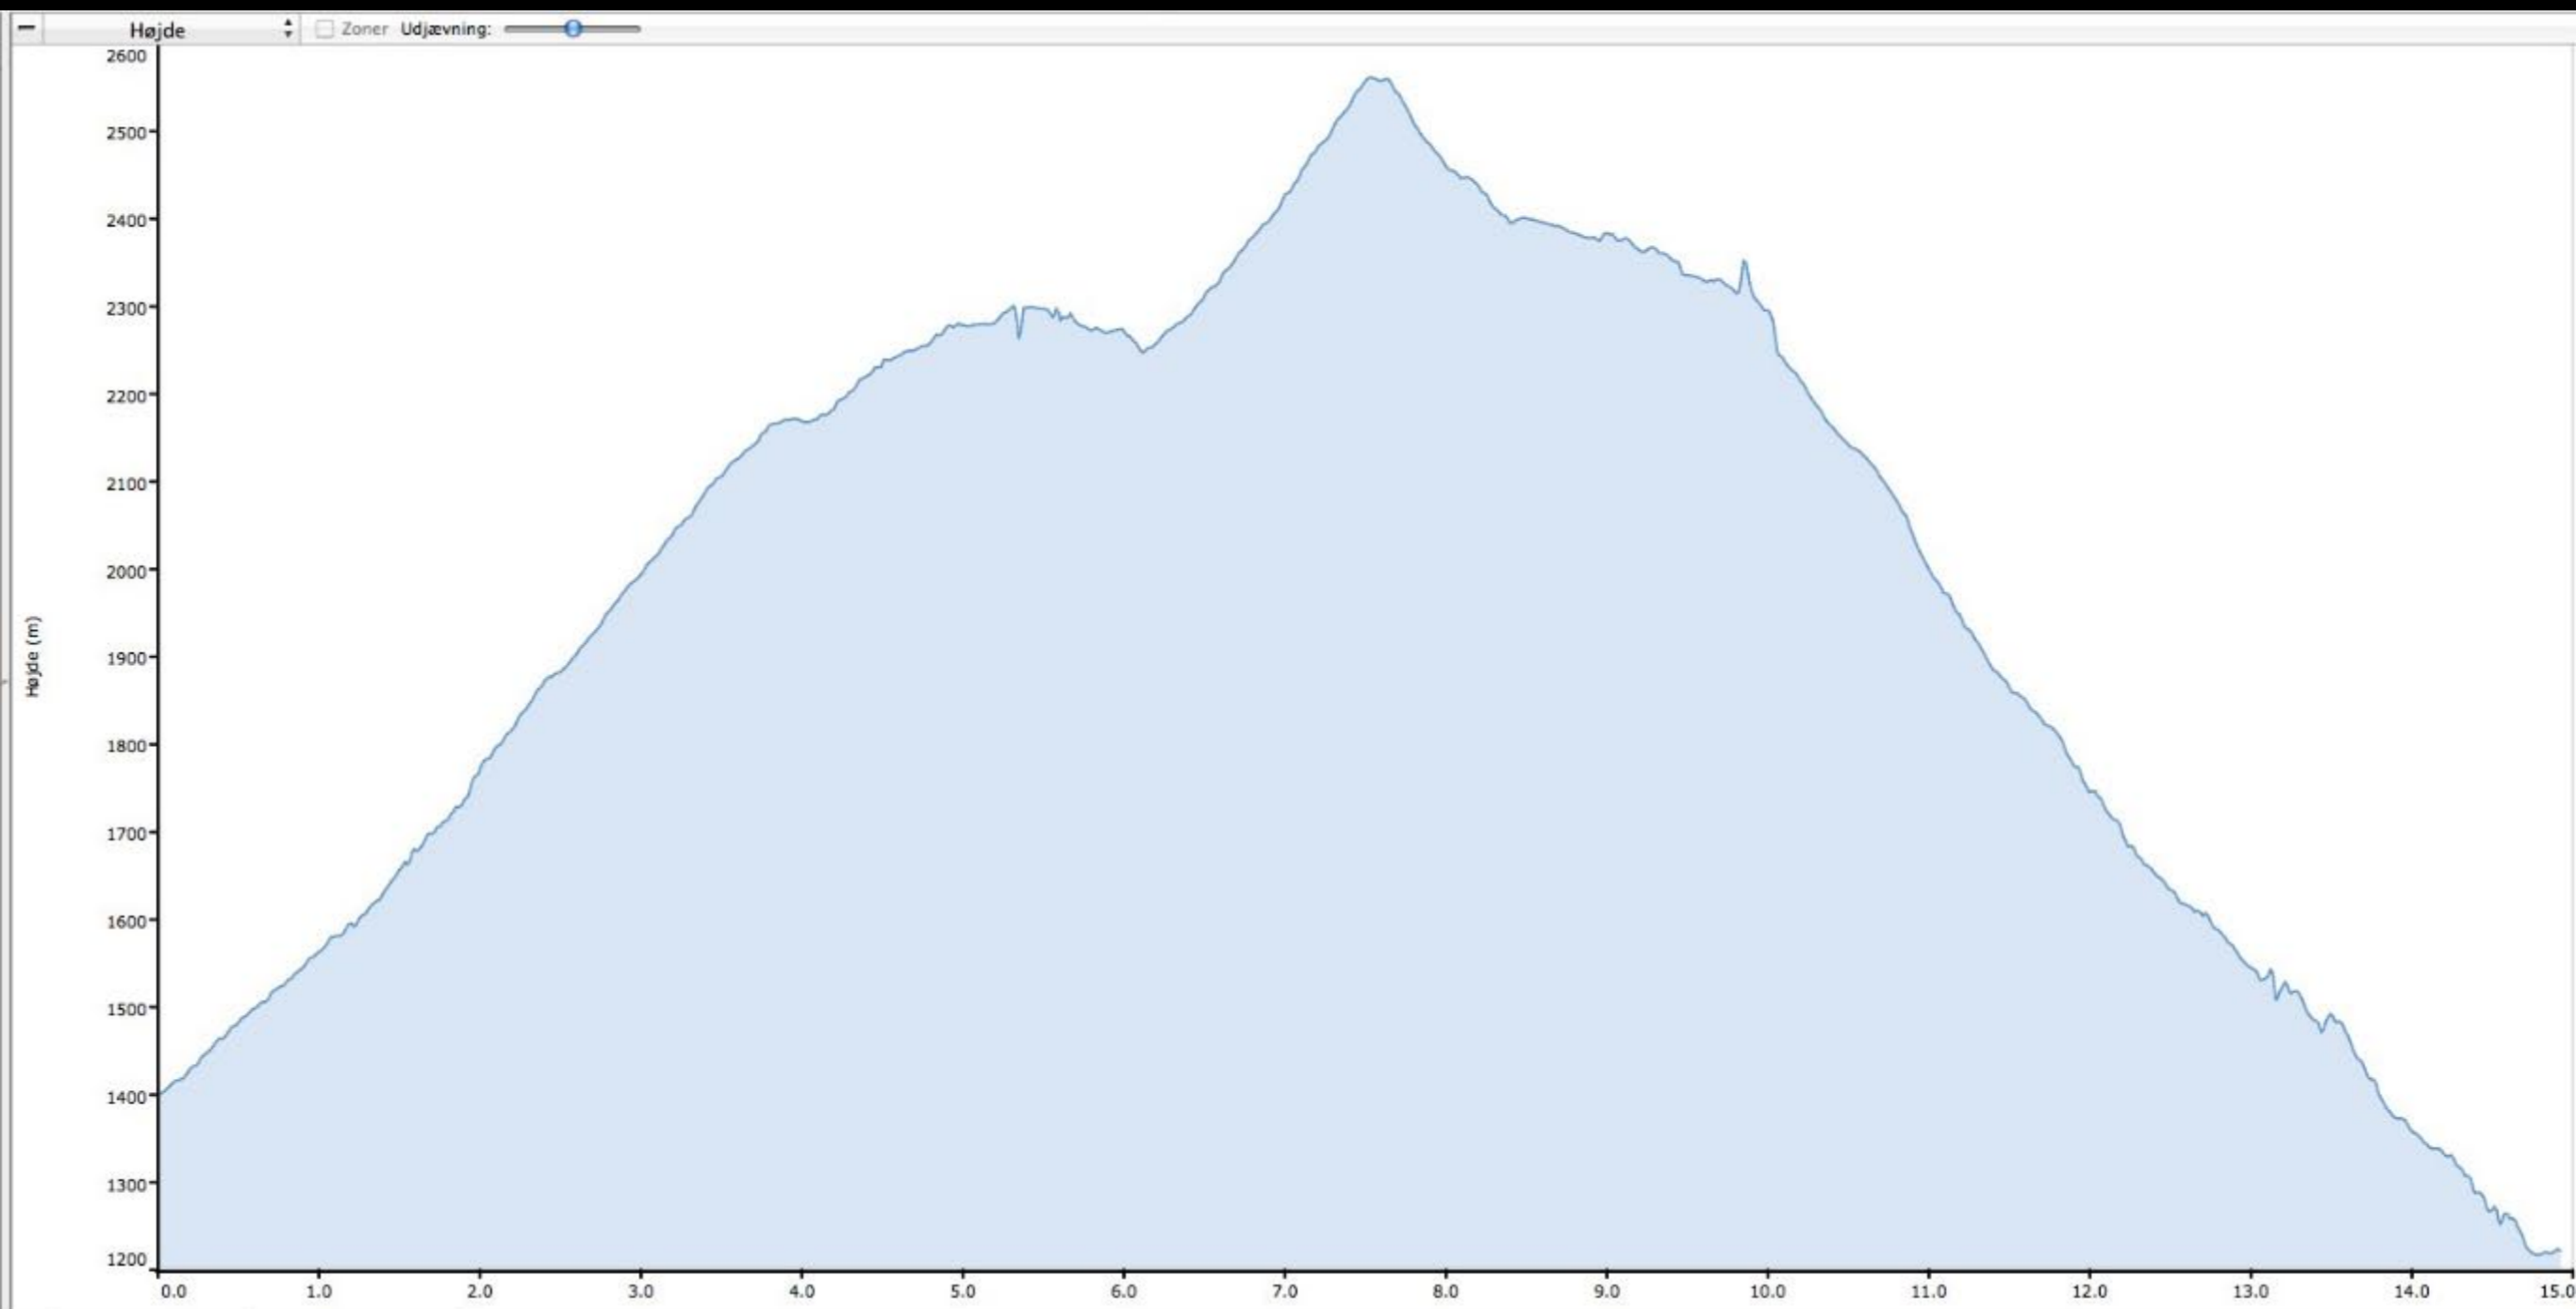

31 Jul, 2010 3:pm

Image © 2010 IGN - France
© 2010 Tele Atlas

© 2010 Europa Technologies

©2009 Google

Data for billede: 31 Dec 2005

42°53'32.28" N 0°15'44.39" V niveau: 1733 m

Øiehaide 4.54 km

Crêpe
sucré : 2€
miel : 2,5€

← Parc National à 2h.45

←  à 2h.45

← Lac de Poueylaün 3h.30

← Col d'Hospitalet 4h.15