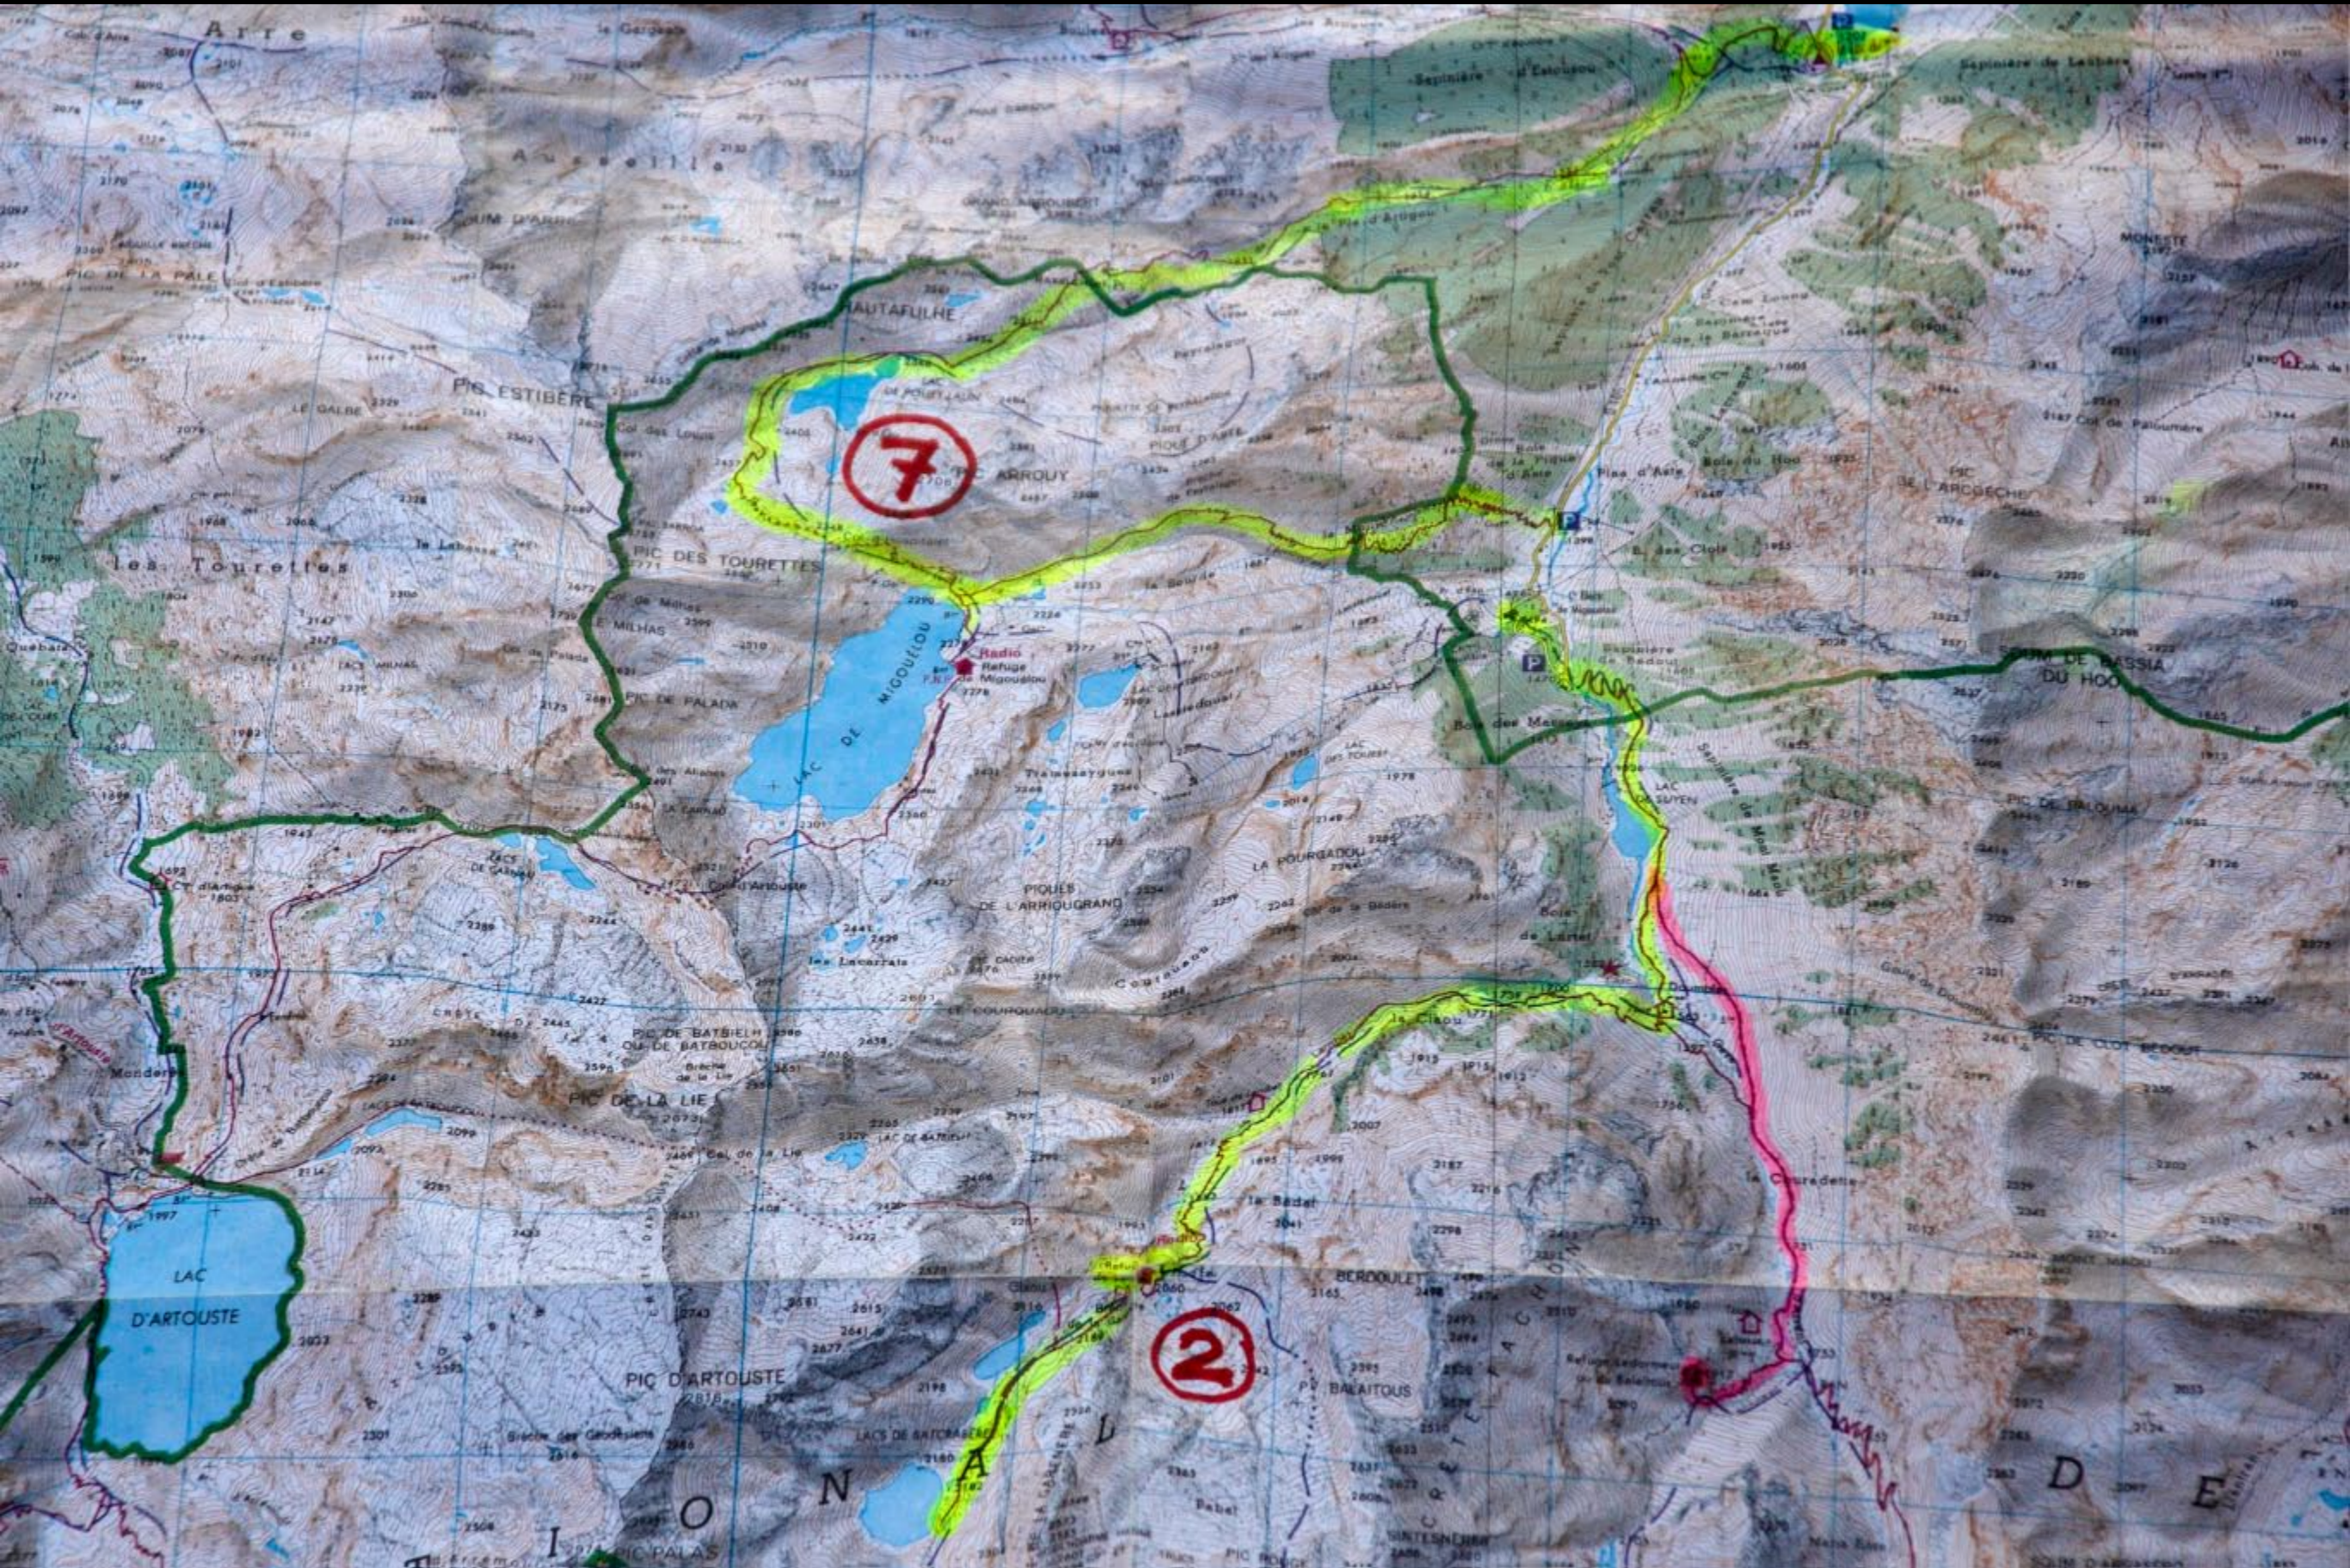

31 Jul, 2010 3:pm

Image © 2010 IGN - France
© 2010 Tele Atlas

© 2010 Europa Technologies

©2009 Google

Data for billede: 31 Dec 2005

42°53'32.28" N 0°15'44.39" V niveau: 1733 m

Øiehaide 4.54 km

Crêpe
sucré : 2€
miel : 2,5€

Accueil

Menu / Informations / Règlement

2
Croques
Monsieur
5€

Crêpe
Kir : 3€
Kinde Nive
Henry
Tousin
Muscad
Roch
Wisky

SPAREKASSEN
KRONJYLLAND

Paradis
Paradis
Paradis

manger

H2O
BUILT

← Parc National à 2h.45

←  à 2h.45

← Lac de Poueylaün 3h.30

← Col d'Hospitalet 4h.15